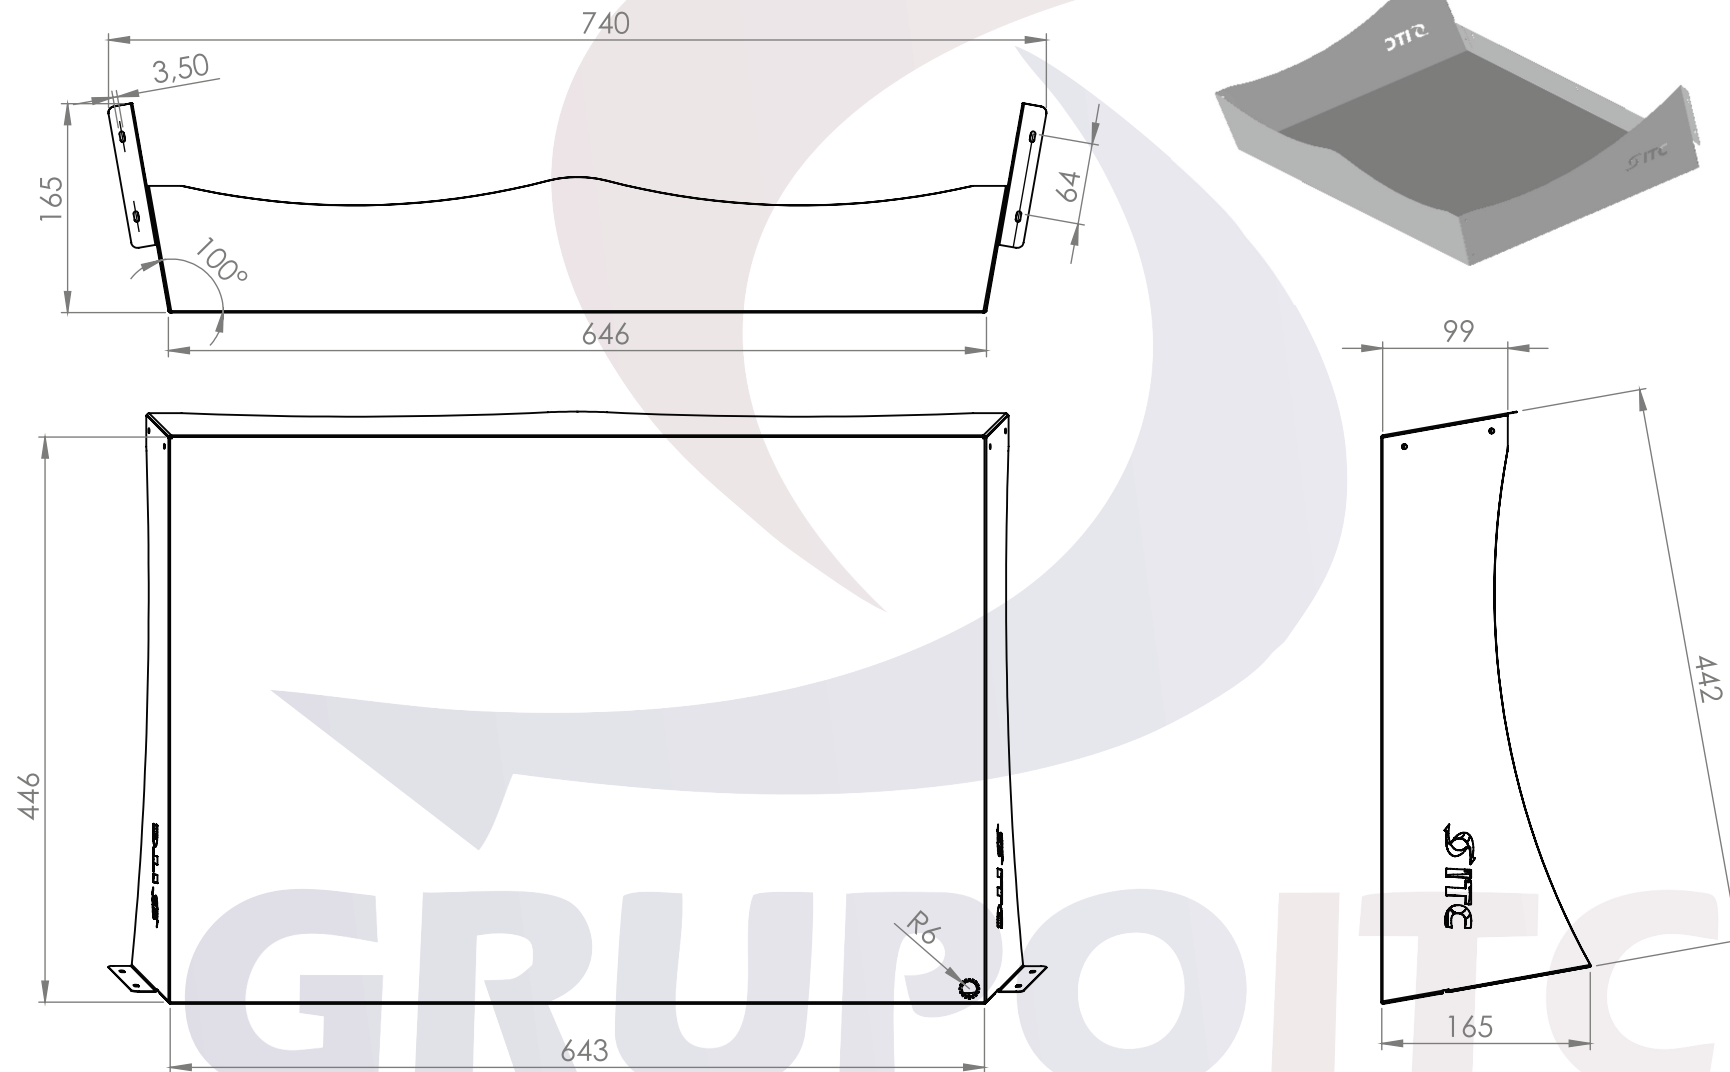

Bandeja ar Condicionado de metal com dreno

Material: Chapa de aço 0,5 mm
Pintura Externa: Branco
Pintura Interna: Cinza